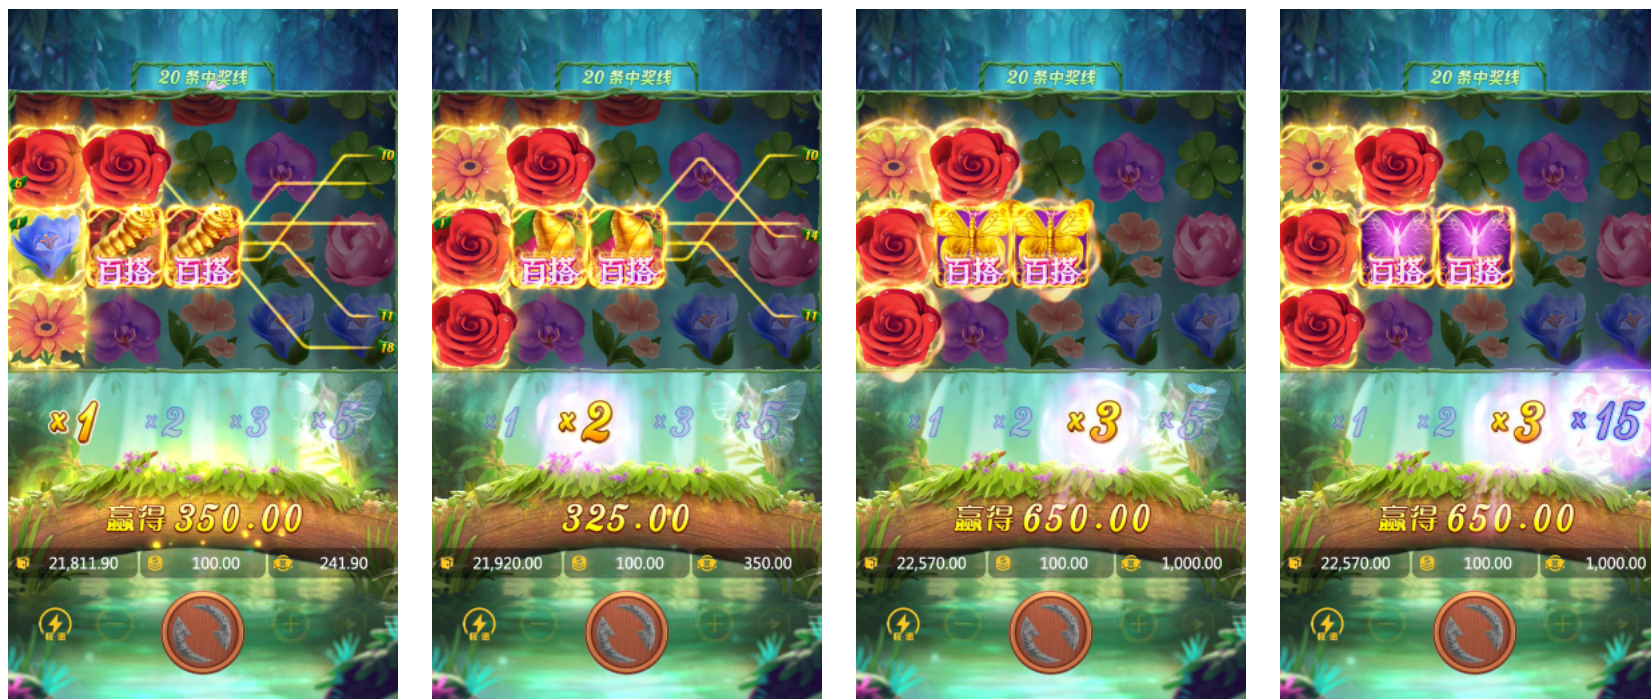

2.4 – 粘性百搭符号

在任何旋转期间，一个或多个毛虫百搭符号可能会出现在卷轴上。

如果赢奖中涉及了毛虫百搭符号，则该毛虫百搭符号将不会在下一轮中自行销毁，并将蜕化为蝶蛹百搭符号。

如果赢奖中涉及了蝶蛹百搭符号，则该蝶蛹百搭符号将不会在下一轮中自行销毁，并将蜕化为蝴蝶百搭符号。

如果赢奖中涉及了蝴蝶百搭符号，则该蝴蝶百搭符号将最右侧的倍数增加5并在下回合消失。