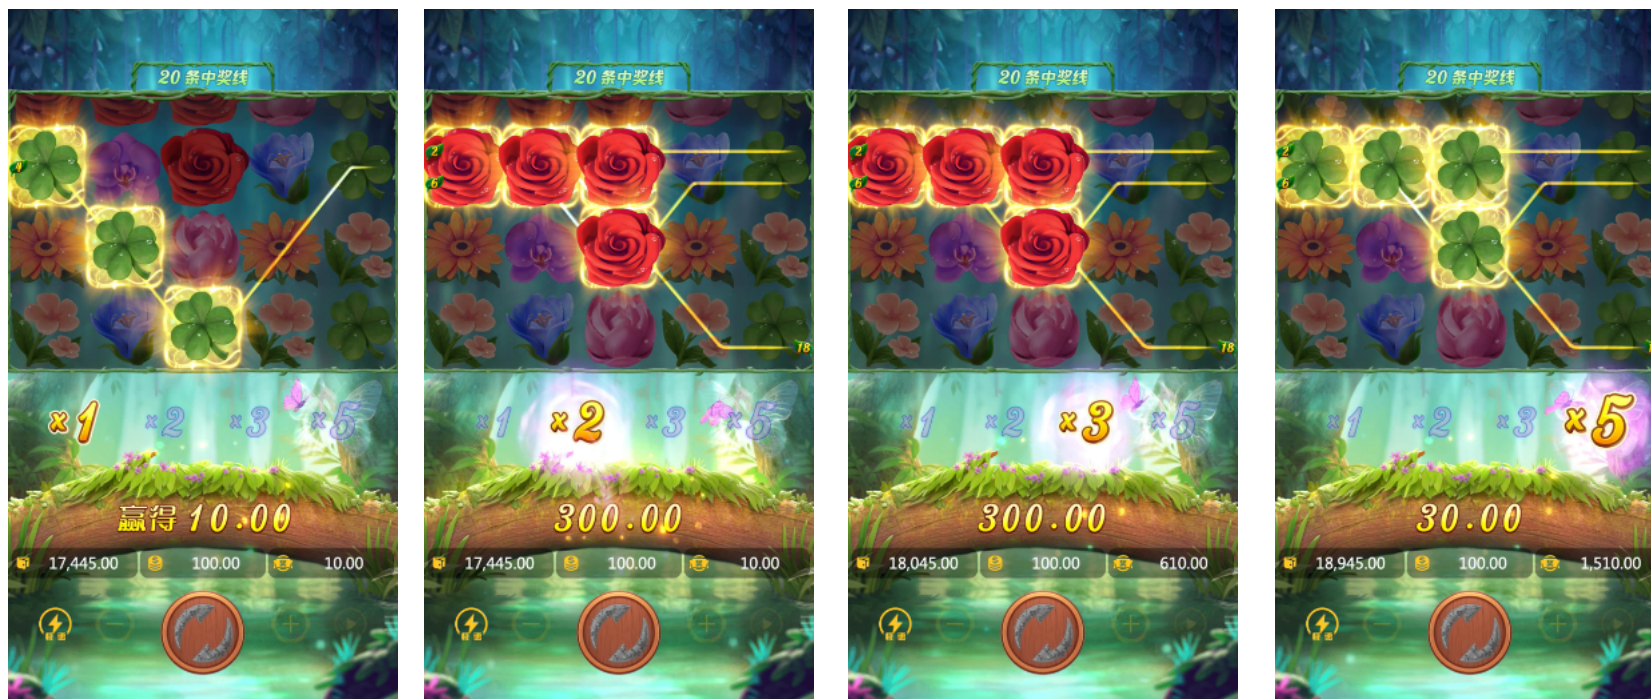

- 免费旋转期间以x15或更多的奖金倍数让您收获满满奖金!

免费旋转模式

当3个免费旋转符号出现在卷轴的任意位置时，免费旋转模式将被触发并获得8次免费旋转。每个额外的免费旋转符号都将触发多2次的免费旋转。

免费旋转模式期间，卷轴上方的倍数将分别增加至x3、x6、x9和x15。

免费旋转模式期间，2个免费旋转符号出现在卷轴上的任意位置时，将奖励多3次免费旋转。

免费旋转可以被重复触发。

1.1 – 蝶恋花

蝶恋花是一个5轴3行的视频老虎机游戏，编入了粘性百搭符号和带有递增式奖金倍数的免费旋转。该游戏的返还率（RTP）为96.74%。该RTP代表游戏的长期理论赔付。

*大奖的赢奖倍数为20倍至35倍;巨奖为35倍至50倍;超级巨奖为50倍或以上

2.1 – 启动页和主游戏

当启动页淡出后，主游戏开始。

2.2 – 百搭和免费旋转符号

百搭符号可替代除免费旋转符号外的所有符号。

百搭符号只出现在第2, 第3和第4转轴上。

2.3 – 奖金翻倍

在任何旋转期间，所有赢奖都将乘以卷轴上方所显示的倍数，第一轮旋转以x1开始。

如果赢奖中涉及了蝴蝶百搭符号，则该蝴蝶百搭符号将最右侧的倍数增加5并在下回合消失。

2.5 – 免费旋转模式

当3个免费旋转符号出现在卷轴的任意位置时，免费旋转模式将被触发并获得8次免费旋转。每个额外的免费旋转符号都将触发多2次的免费旋转。

免费旋转模式期间，卷轴上方的倍数将分别增加至x3、x6、x9和x15。

免费旋转模式期间，2个免费旋转符号出现在卷轴上的任意位置时，将奖励多3次免费旋转。

免费旋转可以被重复触发。