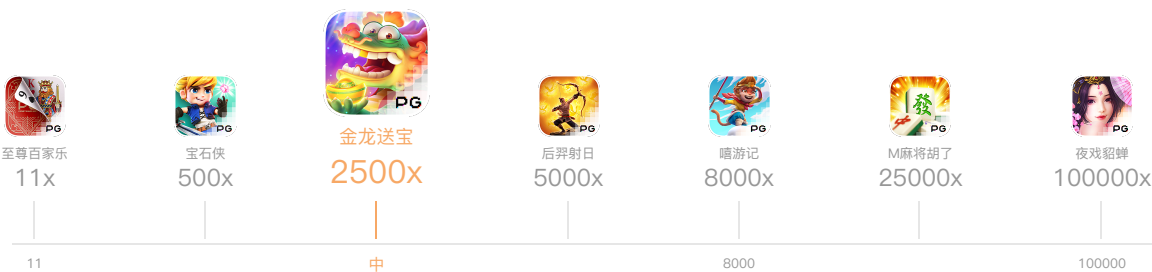

金龙送宝

金龙降临，财富相随！

随机触发的金龙模式将奖励玩家8次财富旋转，每次旋转都可获得2或3个奖金倍数！此外，玩家还可以激活必胜注，这将保证每次旋转都赢奖哦！

TRY

点击试玩游戏

游戏特色 – 金龙送宝

游戏类型

经典/中国风

RTP
(返还率)

最高中奖倍数

理论中奖最大值：
中奖线的投注金额 x 2500

奖金翻倍

最高免费旋转次数

最高免费旋转倍数

例：免费游戏的赢奖金额 x 10倍

波峰

游戏特色

- 金龙模式随机触发，享受8次财富旋转，还有奖金倍数！

在任何旋转期间，带有8次财富旋转的金龙模式将可能在卷轴旋转的时候被随机触发。
在金龙模式期间，奖金倍数轴将会扩展，并且每次财富旋转都会奖励2或3个奖金倍数。

1.1 – 金龙送宝

金龙送宝是一个3轴3行的视频老虎机游戏，编入了高达x10的奖金倍数轴，以及扩展了奖金倍数轴的财富旋转。该游戏的返还率（RTP）为96.74%。该RTP代表游戏的长期理论赔付。

2.4 – 金龙模式

在任何旋转期间，带有8次财富旋转的金龙模式将可能在卷轴旋转的时候被随机触发。

在金龙模式期间，奖金倍数轴将会扩展，并且每次财富旋转都会奖励2或3个奖金倍数。

2.5 – 必胜注

每次旋转时，玩家可以选择激活必胜注，这将使投注金额增加5倍。

激活必胜注将保证每次旋转（财富旋转除外）都赢奖。

2.6 – 最高赢奖倍数

最高赢奖金额为投注金额的2500倍。