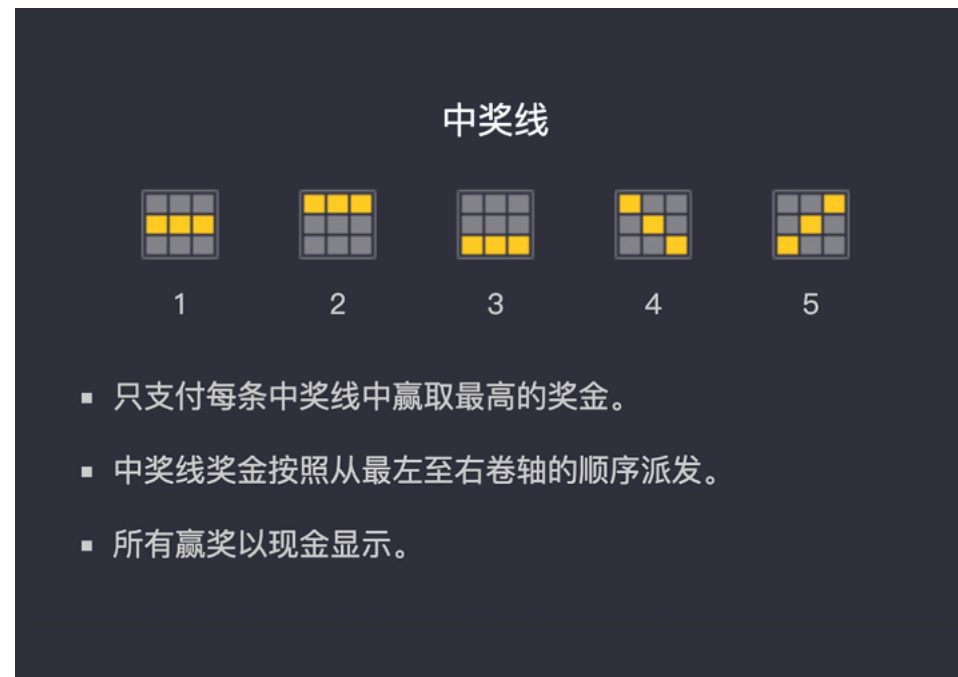

*大奖的赢奖倍数为20倍至35倍;巨奖为35倍至50倍;超级巨奖为50倍或以上

2.1 – 启动页和主游戏

当启动页淡出后，主游戏开始。

2.2 – 百搭符号

百搭符号可替代所有符号。

2.3 – 奖金倍数轴

在任何旋转期间，卷轴底部的奖金倍数轴将旋转并显示空白、x2、x5或x10。

若奖金倍数轴显示为x2、x5或x10，那么在支付赢奖前，该旋转中的所有赢奖将乘以所显示的奖金倍数。

2.4 – 金龙模式

在任何旋转期间，带有8次财富旋转的金龙模式将可能在卷轴旋转的时候被随机触发。

在金龙模式期间，奖金倍数轴将会扩展，并且每次财富旋转都会奖励2或3个奖金倍数。

2.5 – 必胜注

每次旋转时，玩家可以选择激活必胜注，这将使投注金额增加5倍。

激活必胜注将保证每次旋转（财富旋转除外）都赢奖。

2.6 – 最高赢奖倍数

最高赢奖金额为投注金额的2500倍。

若主游戏或金龙模式的总赢奖达到投注金额的2500倍时，则旋转结束。

3.1 – 符号赔付值

百搭符号可替代所有符号。

3.2 – 中奖线

4.1 – 游戏操作

旋转按钮

单击后可在当前中奖线、投注大小和投注倍数下开始游戏。
 旋转过程中单击按钮或游戏区可以马上停止当前旋转。
 按下空格键，使用当前的投注线数、投注大小和投注倍数进行旋转。（仅适用于桌面版）
 按住空格键，将持续进行旋转，直到松开空格键。（仅适用于桌面版）