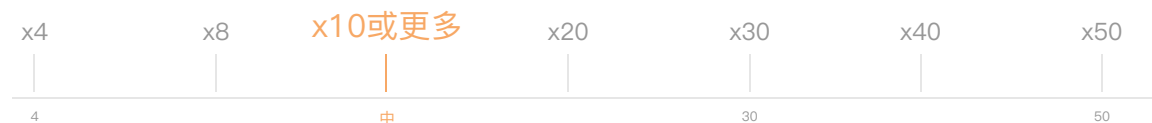

RTP
(返还率)

最高中奖倍数

理论中奖最大值：
中奖线的投注金额 x 2500

奖金翻倍

最高免费旋转次数

最高免费旋转倍数

例：免费游戏的赢奖金额 x 10倍

波峰

游戏特色

- 金龙模式随机触发，享受8次财富旋转，还有奖金倍数！

在任何旋转期间，带有8次财富旋转的金龙模式将可能在卷轴旋转的时候被随机触发。
在金龙模式期间，奖金倍数轴将会扩展，并且每次财富旋转都会奖励2或3个奖金倍数。

1.1 – 金龙送宝

金龙送宝是一个3轴3行的视频老虎机游戏，编入了高达x10的奖金倍数轴，以及扩展了奖金倍数轴的财富旋转。该游戏的返还率（RTP）为96.74%。该RTP代表游戏的长期理论赔付。

1.2 – 概要

有关游戏总览，请参阅下表。

参数	数值	参数	数值
玩家返还率 (RTP)		中奖率	
整体	96.74%	整体	21.33%
主游戏	65.36%	主游戏	20.55%
金龙模式	31.38%	金龙模式	0.78%
游戏波动率	中	大奖, 巨奖, 超级巨奖*	1/95, 1/2985, 1/1424
转轴类型	标准卷轴	所有者, 开发商	Pocket Games Soft (PG SOFT™)
轴、线	3轴, 5线	测试机构	Gaming Associates
投注大小	0.05, 0.5, 5	支持平台	iOS, Android, HTML5, MacOS, Windows
投注倍数	1, 2, 3, 4, 5, 6, 7, 8, 9, 10	最佳显示分辨率	1080x2340 (最佳显示比例19.5:9)
默认最小投注	欧元 €0.25	司法管辖区	UK Gambling Commission (UKGC)
默认最大投注	欧元 €250		
最高奖金倍数 (基于10亿次模拟旋转)	2500x		
最高赢奖倍数 (宣传数值;(x) 旋转中的最高赢奖)	2500x		