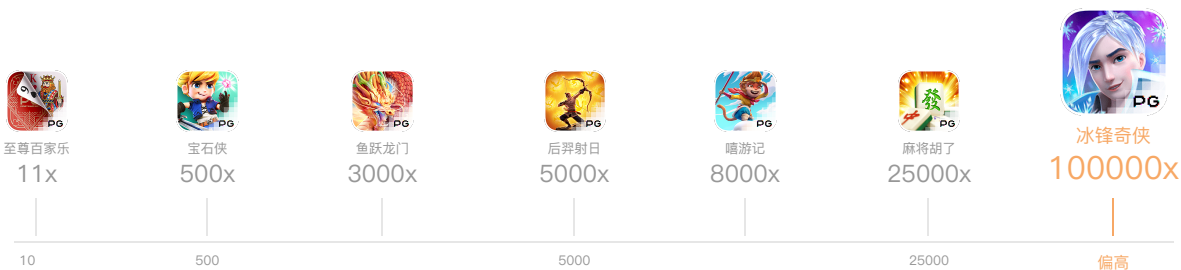

冰锋奇侠

INFINITY REELS™

冬季的魔幻将带给您无限的祝福!

在扩展百搭模式中，涉及赢奖的百搭符号将会扩展至整个转轴让您赢取更多财富！免费旋转模式期间，每增加一列额外转轴都将增加奖金倍数！

TRY 点击试玩游戏

游戏特色 – 冰锋奇侠

游戏类型

经典 / 欧美风

RTP
(返还率)

最高中奖倍数

理论中奖最大值：
中奖线的投注金额 x100000

奖金翻倍

最高免费旋转次数

最高免费旋转倍数

例：免费游戏的赢奖金额 x1倍

波峰

特色玩法

- 集3个免费旋转符号即可触发10次或更多的免费旋转，且每增加一列额外转轴都将使奖金倍数x1!

免费旋转模式

当3个免费旋转符号出现在转轴的任意位置时，免费旋转模式将被触发并获得10次免费旋转。每个额外的免费旋转符号都将触发多2次的免费旋转。

免费游戏模式开始时，奖金倍数为x1。

在任何免费旋转期间，每添加一列额外的转轴，将使奖金倍数增加1。

每个出现在转轴上的心形符号，将奖励1次免费旋转（如有）。

每个出现在转轴上的星型符号，将使奖金倍数增加1（如有）。

1.1 – 冰锋奇侠

冰锋奇侠是一个具有3列（或更多）转轴，以及4行转轴的视屏老虎机游戏，编入了无限转轴，递增式奖金倍数和扩展百搭符号。该游戏的返还率（RTP）为96.70%。该RTP代表游戏的长期理论赔付。

1.2 – 概要

有关游戏总览，请参阅下表。

参数	数值	参数	数值
玩家返还率 (RTP)		中奖率	
整体	96.70%	整体	20.96%
主游戏	67.23%	主游戏	20.44%
免费旋转模式	29.47%	免费旋转模式	0.52%
游戏波动率	高	大奖, 巨奖, 超级巨奖*	1/453, 1/1968, 1/2248
转轴类型	无限转轴™	所有者, 开发商	Pocket Games Soft (PG SOFT™)
轴、线	3列（或更多）转轴, 10 条基础投注	测试机构	Gaming Associates
投注大小	0.01, 0.05, 0.1	支持平台	iOS, Android, HTML5, MacOS, Windows
投注倍数	1, 2, 3, 4, 5, 6, 7, 8, 9, 10	最佳显示分辨率	1080x2340 (最佳显示比例 19.5:9)
默认最小投注	欧元 €0.20	司法管辖区	UK Gambling Commission (UKGC)
默认最大投注	欧元 €200		
最高奖金倍数 (基于10亿次模拟旋转)	3500x		
最高赢奖倍数 (宣传数值;(x) 旋转中的最高赢奖)	100000x		