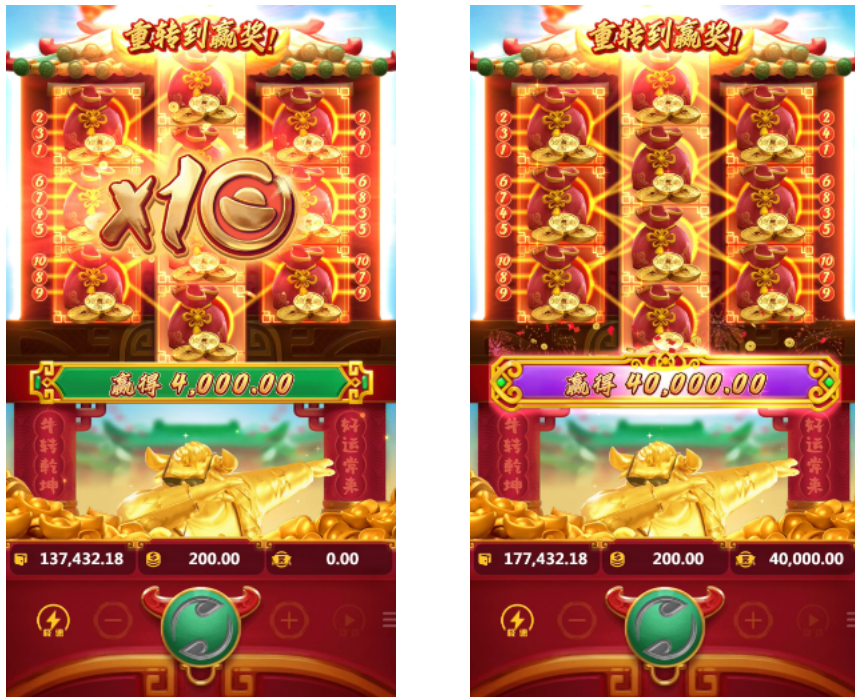

### 2.3 – 福牛模式

任何旋转期间，福牛模式将可能在卷轴旋转的时候被随机触发。

福牛模式期间，第一及第三列卷轴将出现相同的符号，并且所有卷轴将不停重新旋转，直至出现赢奖。

## 2.4 – x10奖金倍数

当一个符号（和/或百搭符号）占据所有卷轴位置时，赢奖将乘以10。

玩家将有机会赢取高达2000倍的总投注奖金。