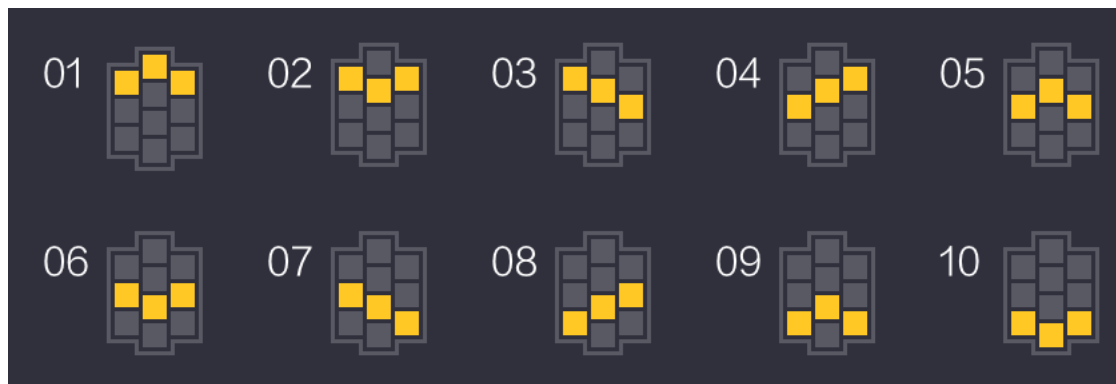

### 2.3 – 福牛模式

任何旋转期间，福牛模式将可能在卷轴旋转的时候被随机触发。

福牛模式期间，第一及第三列卷轴将出现相同的符号，并且所有卷轴将不停重新旋转，直至出现赢奖。

## 2.4 – x10奖金倍数

当一个符号（和/或百搭符号）占据所有卷轴位置时，赢奖将乘以10。

玩家将有机会赢取高达2000倍的总投注奖金。

### 3.2 – 中奖线

只支付每条中奖线中赢取最高的奖金。  
中奖线奖金按照从最左至右卷轴的顺序派发。  
所有赢奖以现金显示。