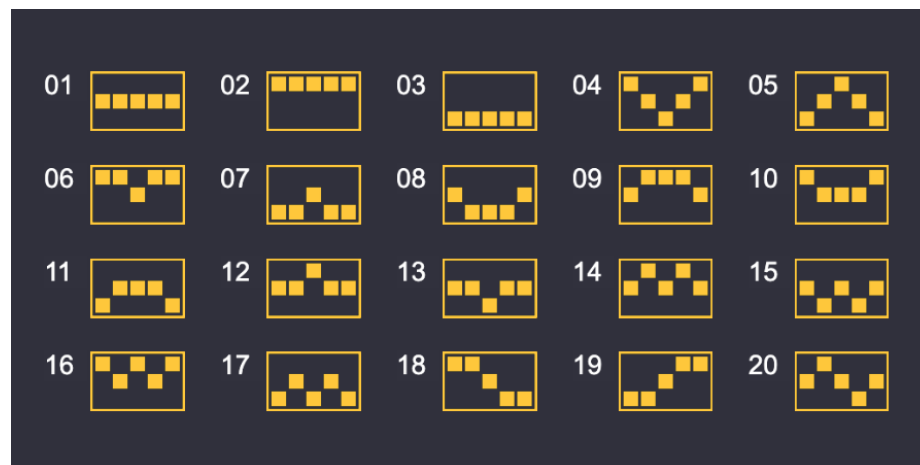

*大奖的赢奖倍数为20倍至35倍; 巨奖为35倍至50倍; 超级巨奖为50倍

2.1 - 启动页和主游戏

当启动页淡出后，主游戏开始。

2.3 - 免费旋转模式

当3、4或5个夺宝符号出现在卷轴的任意位置时，将触发免费旋转模式并分别获得5次免费旋转。

2.2 - 百搭符号

百搭符号可替代除夺宝符号外的所有符号。
百搭符号只出现在第2，第3，第4和第5转轴上。

免费旋转模式开始时，将有5位新娘供选择揭示。

2.3 - 免费旋转模式

免费旋转模式的触发游戏期间，获得3或4个夺宝符号将分别获得2个或3个的揭示奖励。

免费旋转模式的触发游戏期间，获得5个夺宝符号，5位新娘将全被揭示激活。

新娘的揭示包括：“从卷轴中移除低赔付符号”、“中间轴将是整轴百搭”、“3个在卷轴上移动的百搭符号”、“所有赢奖x3”以及“额外10次免费旋转奖励”。

新娘被揭示后，免费旋转将被赋予新娘揭示的附加模式而进行。

3.1 - 符号赔付值

夺宝符号			
			
	5 500 4 150 3 20		5 300 4 120 3 15
	5 200 4 100 3 10		5 150 4 80 3 10
	5 100 4 60 3 8		5 80 4 40 3 8
	5 50 4 20 3 5		5 50 4 20 3 5
	5 30 4 10 3 3		5 30 4 10 3 3

百搭符号可替代除夺宝符号外的所有符号。

3.2 - 中奖线