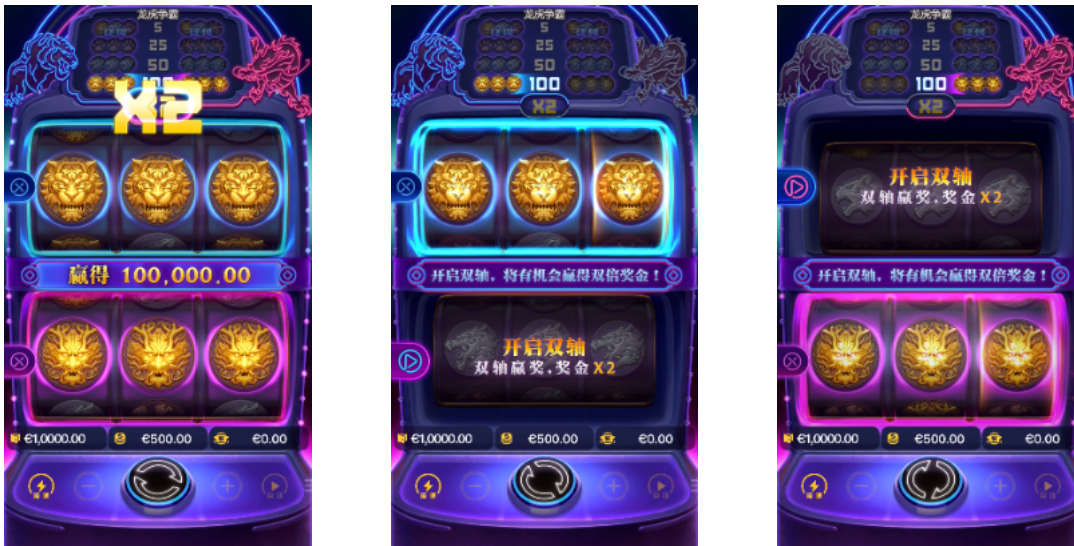

RTP
(返还率)

最高中奖倍数

理论中奖最大值：
中奖线的投注金额 x200

波峰

特色玩法

- 同时激活上卷轴和下卷轴即可触发乘数模式。

乘数模式

只有同时激活上卷轴和下卷轴时才能触发乘数模式。

在任何旋转期间，当上卷轴和下卷轴均各自赢奖时，两个卷轴的赢奖都将翻倍x2。

1.1 – 龙虎争霸

龙虎争霸是一个3轴2行的视频老虎机游戏，编入了x2的翻倍乘数。该游戏的返还率（RTP）为96.94%。该RTP代表游戏的长期理论赔付。

1.2 – 概要

有关游戏总览，请参阅下表。

参数	数值	参数	数值
玩家返还率 (RTP)		中奖率	
整体	96.94%	整体	19.65%
游戏波动率	低	大奖, 巨奖, 超级巨奖*	1/279, 1/620, 1/3318
转轴类型	标准卷轴	所有者, 开发商	Pocket Games Soft (PG SOFT™)
轴、线	3轴2线	测试机构	Gaming Associates
投注大小	0.25, 2.5, 25	支持平台	iOS, Android, HTML5, MacOS, Windows
投注倍数	1, 2, 3, 4, 5, 6, 7, 8, 9, 10	最佳显示分辨率	1080x2340 (Required aspect ratio 19.5:9)
默认最小投注	欧元 €0.25 (1轴)	司法管辖区	UK Gambling Commission (UKGC)
默认最大投注	欧元 €500 (2轴)		
最高奖金倍数 (基于10亿次模拟旋转)	200x		
最高赢奖倍数 (宣传数值; (x) 旋转中的最高赢奖)	200x		

*大奖的赢奖倍数为25倍至50倍;巨奖为50倍至100倍;超级巨奖为100倍

2.1 – 启动页和主游戏

当启动页淡出后，主游戏开始。

2.2 – 卷轴选项

单击上卷轴的选择按钮或下卷轴的选择按钮以激活卷轴。

同时激活上卷轴和下卷轴将使投注加倍，并可触发乘数模式。

2.3 – 乘数模式

只有同时激活上卷轴和下卷轴时才能触发乘数模式。

在任何旋转期间，当上卷轴和下卷轴均各自赢奖时，两个卷轴的赢奖都将翻倍x2。

3.1 – 中奖线

只支付每条下注线中赢取最高的奖金。
中奖线奖金按照从最左至右转轴的顺序派发。
所有中奖以现金显示。

4.1 – 游戏操作

旋转按钮

单击后可在当前中奖线、投注大小和投注倍数下开始游戏。
 旋转过程中单击按钮或游戏区可以马上停止当前旋转。
 按下空格键，使用当前的投注线数、投注大小和投注倍数进行旋转。（仅适用于桌面版）
 按住空格键，将持续进行旋转，直到松开空格键。（仅适用于桌面版）