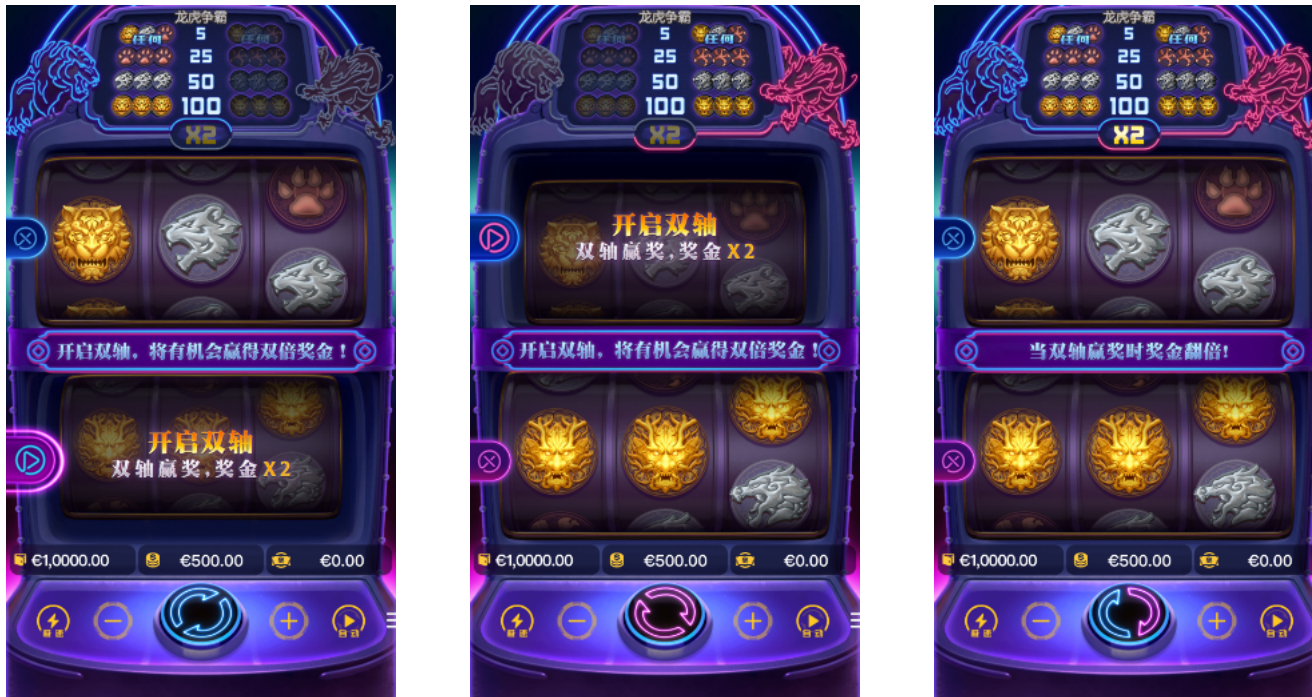

在任何旋转期间，当上卷轴和下卷轴均各自赢奖时，两个卷轴的赢奖都将翻倍x2。

1.1 – 龙虎争霸

龙虎争霸是一个3轴2行的视频老虎机游戏，编入了x2的翻倍乘数。该游戏的返还率（RTP）为96.94%。该RTP代表游戏的长期理论赔付。

1.2 – 概要

有关游戏总览，请参阅下表。

参数	数值	参数	数值
玩家返还率 (RTP)		中奖率	
整体	96.94%	整体	19.65%
游戏波动率	低	大奖, 巨奖, 超级巨奖*	1/279, 1/620, 1/3318
转轴类型	标准卷轴	所有者, 开发商	Pocket Games Soft (PG SOFT™)
轴、线	3轴2线	测试机构	Gaming Associates
投注大小	0.25, 2.5, 25	支持平台	iOS, Android, HTML5, MacOS, Windows
投注倍数	1, 2, 3, 4, 5, 6, 7, 8, 9, 10	最佳显示分辨率	1080x2340 (Required aspect ratio 19.5:9)
默认最小投注	欧元 €0.25 (1轴)	司法管辖区	UK Gambling Commission (UKGC)
默认最大投注	欧元 €500 (2轴)		
最高奖金倍数 (基于10亿次模拟旋转)	200x		
最高赢奖倍数 (宣传数值; (x) 旋转中的最高赢奖)	200x		

*大奖的赢奖倍数为25倍至50倍;巨奖为50倍至100倍;超级巨奖为100倍

2.1 – 启动页和主游戏

当启动页淡出后，主游戏开始。

2.2 – 卷轴选项

单击上卷轴的选择按钮或下卷轴的选择按钮以激活卷轴。

同时激活上卷轴和下卷轴将使投注加倍，并可触发乘数模式。

2.3 – 乘数模式

只有同时激活上卷轴和下卷轴时才能触发乘数模式。

在任何旋转期间，当上卷轴和下卷轴均各自赢奖时，两个卷轴的赢奖都将翻倍x2。

3.1 – 中奖线

只支付每条下注线中赢取最高的奖金。
中奖线奖金按照从最左至右转轴的顺序派发。
所有中奖以现金显示。

4.1 – 游戏操作

旋转按钮

单击后可在当前中奖线、投注大小和投注倍数下开始游戏。
 旋转过程中单击按钮或游戏区可以马上停止当前旋转。
 按下空格键，使用当前的投注线数、投注大小和投注倍数进行旋转。（仅适用于桌面版）
 按住空格键，将持续进行旋转，直到松开空格键。（仅适用于桌面版）

停止按钮

单击按钮停止旋转。
 在自动游戏模式，剩余旋转次数会显示在按钮中。

减少

点击减少投注金额。

增加

点击增加投注金额。

现金钱包

点击显示不同钱包的余额。