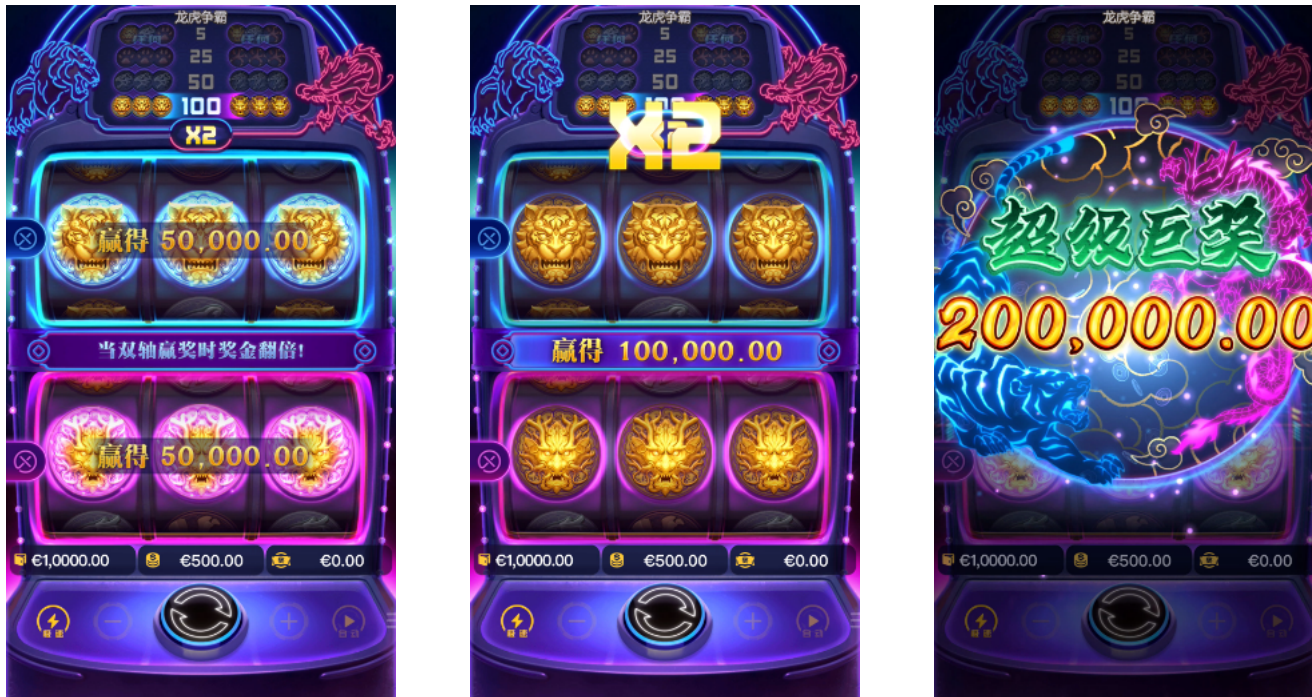

在任何旋转期间，当上卷轴和下卷轴均各自赢奖时，两个卷轴的赢奖都将翻倍x2。

1.1 – 龙虎争霸

龙虎争霸是一个3轴2行的视频老虎机游戏，编入了x2的翻倍乘数。该游戏的返还率（RTP）为96.94%。该RTP代表游戏的长期理论赔付。

1.2 – 概要

有关游戏总览，请参阅下表。

参数	数值	参数	数值
玩家返还率 (RTP)		中奖率	
整体	96.94%	整体	19.65%
游戏波动率	低	大奖, 巨奖, 超级巨奖*	1/279, 1/620, 1/3318
转轴类型	标准卷轴	所有者, 开发商	Pocket Games Soft (PG SOFT™)
轴、线	3轴2线	测试机构	Gaming Associates
投注大小	0.25, 2.5, 25	支持平台	iOS, Android, HTML5, MacOS, Windows
投注倍数	1, 2, 3, 4, 5, 6, 7, 8, 9, 10	最佳显示分辨率	1080x2340 (Required aspect ratio 19.5:9)
默认最小投注	欧元 €0.25 (1轴)	司法管辖区	UK Gambling Commission (UKGC)
默认最大投注	欧元 €500 (2轴)		
最高奖金倍数 (基于10亿次模拟旋转)	200x		
最高赢奖倍数 (宣传数值; (x) 旋转中的最高赢奖)	200x		

*大奖的赢奖倍数为25倍至50倍;巨奖为50倍至100倍;超级巨奖为100倍

2.1 – 启动页和主游戏

当启动页淡出后，主游戏开始。

2.2 – 卷轴选项

单击上卷轴的选择按钮或下卷轴的选择按钮以激活卷轴。

同时激活上卷轴和下卷轴将使投注加倍，并可触发乘数模式。

2.3 – 乘数模式

只有同时激活上卷轴和下卷轴时才能触发乘数模式。

在任何旋转期间，当上卷轴和下卷轴均各自赢奖时，两个卷轴的赢奖都将翻倍x2。

3.1 – 中奖线

只支付每条下注线中赢取最高的奖金。
中奖线奖金按照从最左至右转轴的顺序派发。
所有中奖以现金显示。

4.1 – 游戏操作

旋转按钮

单击后可在当前中奖线、投注大小和投注倍数下开始游戏。
 旋转过程中单击按钮或游戏区可以马上停止当前旋转。
 按下空格键，使用当前的投注线数、投注大小和投注倍数进行旋转。（仅适用于桌面版）
 按住空格键，将持续进行旋转，直到松开空格键。（仅适用于桌面版）