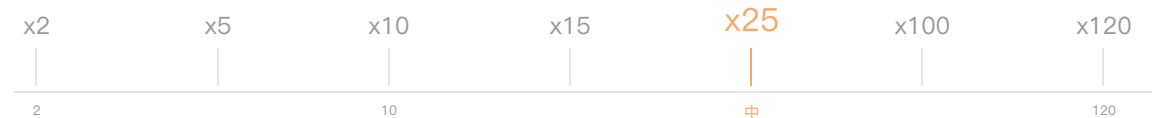

RTP
(返还率)

最高中奖倍数

理论中奖最大值：
中奖线的投注金额 x 2500

奖金翻倍

波峰

游戏特色

- 编入全新的翻倍卷轴，所有赢奖将乘以所显示的倍数值，奖金倍数高达x25!

翻倍卷轴

每次旋转开始时，屏幕左侧和右侧的两个翻倍卷轴将旋转并显示x1、x2、x3、x5或“百搭”。

当左侧的翻倍卷轴显示“百搭”时，第一列卷轴上的所有符号都将被转换为百搭符号。

当右侧的翻倍卷轴显示“百搭”时，第三列卷轴上的所有符号都将被转换为百搭符号。

所有赢奖将乘以所显示的奖金倍数值。

1.1 – 图腾奇迹

图腾奇迹是一个3轴（3行于卷轴1和3，4行于卷轴2）的视频老虎机游戏，编入了2个翻倍卷轴。该游戏的返还率（RTP）为96.73%。该RTP代表游戏的长期理论赔付。

1.2 – 概要

有关游戏总览，请参阅下表。

参数	数值	参数	数值
玩家返还率 (RTP)		中奖率	
整体	96.73%	整体	23.25%
游戏波动率	中	大奖, 巨奖, 超级巨奖*	1/219, 1/588, 1/424
转轴类型	标准卷轴	所有者, 开发商	Pocket Games Soft (PG SOFT™)
轴、线	3轴, 10线	测试机构	Gaming Associates
投注大小	0.02, 0.2, 2	支持平台	iOS, Android, HTML5, MacOS, Windows
投注倍数	1, 2, 3, 4, 5, 6, 7, 8, 9, 10	最佳显示分辨率	1080x2340 (最佳显示比例19.5:9)
默认最小投注	欧元 €0.20	司法管辖区	UK Gambling Commission (UKGC)
默认最大投注	欧元 €200		
最高奖金倍数 (基于10亿次模拟旋转)	2500x		
最高赢奖倍数 (宣传数值;(x) 旋转中的最高赢奖)	2500x		