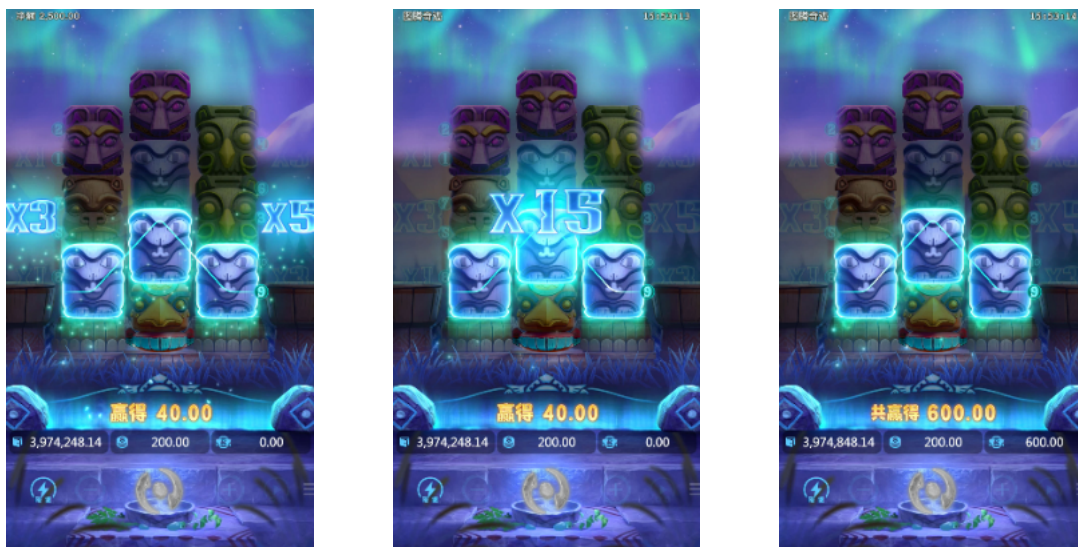

RTP
(返还率)

最高中奖倍数

理论中奖最大值：
中奖线的投注金额 x 2500

奖金翻倍

波峰

游戏特色

- 编入全新的翻倍卷轴，所有赢奖将乘以所显示的倍数值，奖金倍数高达x25!

翻倍卷轴

每次旋转开始时，屏幕左侧和右侧的两个翻倍卷轴将旋转并显示x1、x2、x3、x5或“百搭”。

当左侧的翻倍卷轴显示“百搭”时，第一列卷轴上的所有符号都将被转换为百搭符号。

当右侧的翻倍卷轴显示“百搭”时，第三列卷轴上的所有符号都将被转换为百搭符号。

所有赢奖将乘以所显示的奖金倍数值。

1.1 – 图腾奇迹

图腾奇迹是一个3轴（3行于卷轴1和3，4行于卷轴2）的视频老虎机游戏，编入了2个翻倍卷轴。该游戏的返还率（RTP）为96.73%。该RTP代表游戏的长期理论赔付。

*大奖的赢奖倍数为20倍至35倍;巨奖为35倍至50倍;超级巨奖为50倍或以上

2.1 – 启动页和主游戏

当启动页淡出后，主游戏开始。

2.2 – 百搭符号

百搭符号可替代所有符号。

2.3 – 翻倍卷轴

每次旋转开始时，屏幕左侧和右侧的两个翻倍卷轴将旋转并显示x1、x2、x3、x5或“百搭”。

当左侧的翻倍卷轴显示“百搭”时，第一列卷轴上的所有符号都将被转换为百搭符号。
当右侧的翻倍卷轴显示“百搭”时，第三列卷轴上的所有符号都将被转换为百搭符号。
所有赢奖将乘以所显示的奖金倍数。

2.4 – 双百搭模式

当左右两侧的翻倍卷轴均显示“百搭”时，将触发双百搭模式。

在双百搭模式期间，左右两侧的翻倍卷轴将重新旋转并显示x1、x2、x3 或 x5。玩家将有机会赢取高达2500倍的总投注奖金。

3.1 – 符号赔付值

符号赔付值

			
100	20	15	10
			
5	3	2	

▪ 百搭符号可替代所有符号。

3.2 – 中奖线